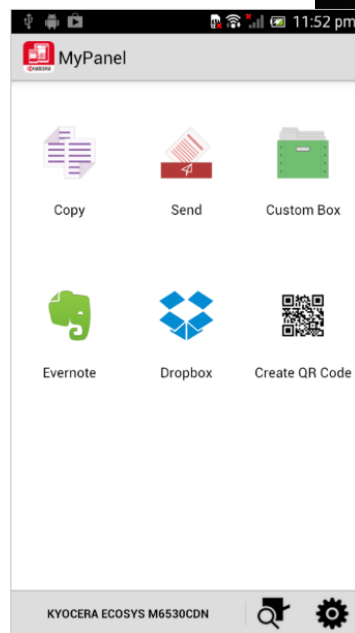

Arcus COMFORT

Wybrane FUNKCJONALNOŚCI:

- Wydruk podążający

Arcus COMFORT

Wybrane FUNKCJONALNOŚCI:

- Wydruk mobilny i bezsterownikowy

Arcus COMFORT

Wybrane FUNKCJONALNOŚCI:

- Profile skanowania

Arcus COMFORT

Wybrane FUNKCJONALNOŚCI:

- Personalizacja panelu użytkownika

ZECCER – nowoczesne i samoobsługowe punkty druku w dowolnym miejscu

- ✓ **Dostępny 24h/7dni**
- ✓ **Druk z telefonu, komputera, dropbox, google drive, onedrive**
- ✓ **Bezpieczeństwo wydruku**
- ✓ **Obsługa wielu formatów plików**
- ✓ **Obsługa urządzeń i koszty eksploatacji po stronie operatora**
- ✓ **Mobilne doładowania konta użytkownika**
(Płatności mobilne – SMS, PRZELEWY, BLIK, Karty ITD.)
- ✓ **Kopiowanie / drukowanie / skanowanie...**

**Punkt druku
o powierzchni
do
0,5 m²**

ZEC CER – Nowoczesne i samoobsługowe punkty druku w dowolnym miejscu

Funkcjonalności

- **Centralny Serwer**
 - Praca w chmurze
 - Obsługa najpopularniejszych formatów: pdf, jpg, office
- **Druk prosto z Aplikacji Mobilnej**
 - IOS + Android
 - Panel WEB dla pozostałych platform
- **Wiele form płatności**
 - Karty płatnicze
 - Płatności Online
 - SMS
 - Blik