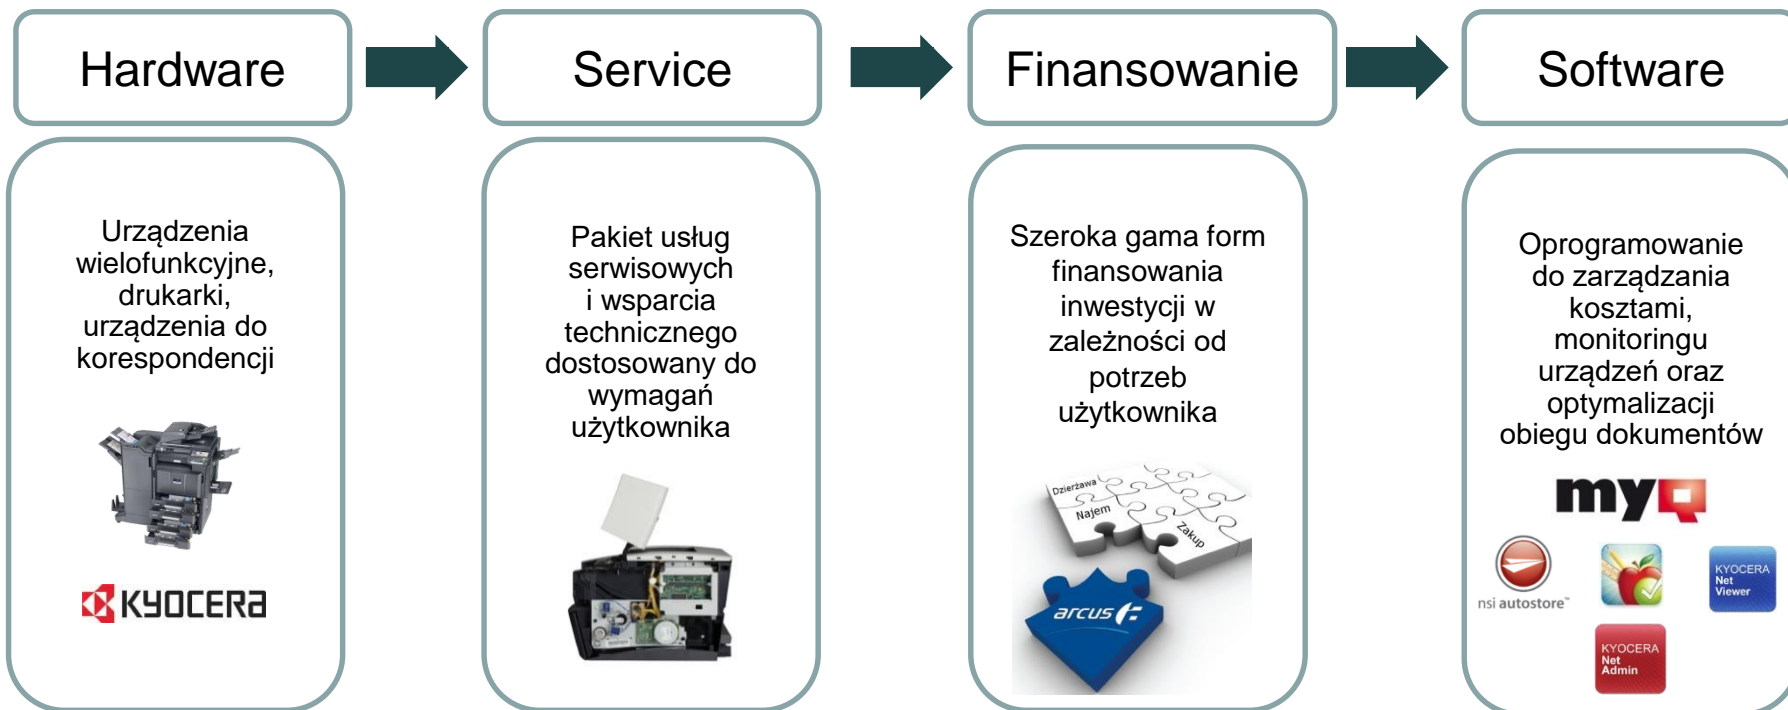

Wprowadzenie nowoczesnych technologii i funkcji w procesie produkcji dokumentów oraz systemów zarządzania

Kontrola kosztów z podziałem na pracownika lub projekt

Ograniczenie kosztów związanych z eksploatacją urządzeń wielofunkcyjnych i drukarek

Best Office
PRODUCT

CRYSTAL DRAGON
OF SUCCESS

Arcus Kyocera MDS – pakiet produktów do optymalizacji systemu produkcji dokumentów

[Obejrzyj wideo](#)

Arcus SECURITY

Arcus SECURITY

Arcus SECURITY

– Nowy poziom bezpieczeństwa dokumentów

- Zintegrowane rozwiązanie sprzętowo – software’owe
- Wyraźne zwiększenie bezpieczeństwa dokumentów
- Uniemożliwia wykorzystanie urządzeń przez osoby nieautoryzowane

Arcus SECURITY

Wybrane FUNKCJONALNOŚCI