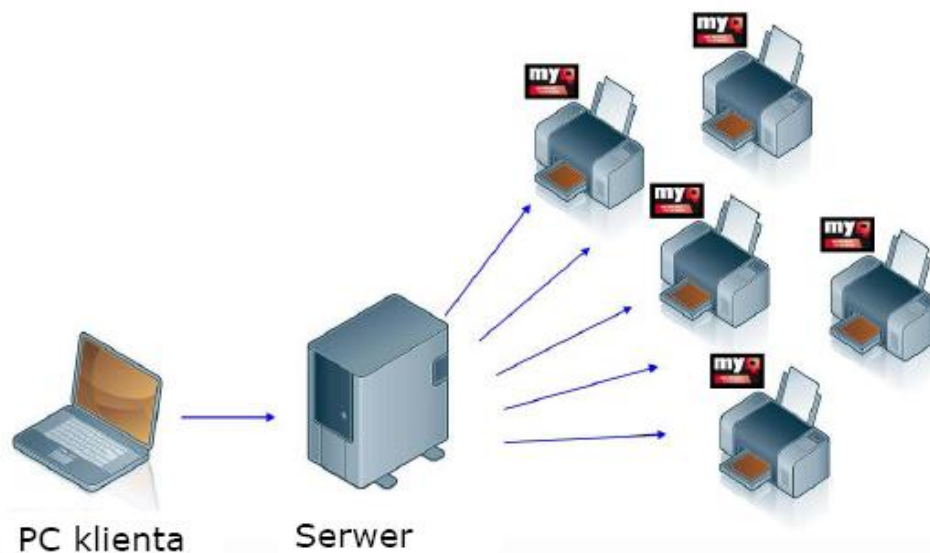

Arcus COMFORT

Wybrane FUNKCJONALNOŚCI:

- Wydruk podążający