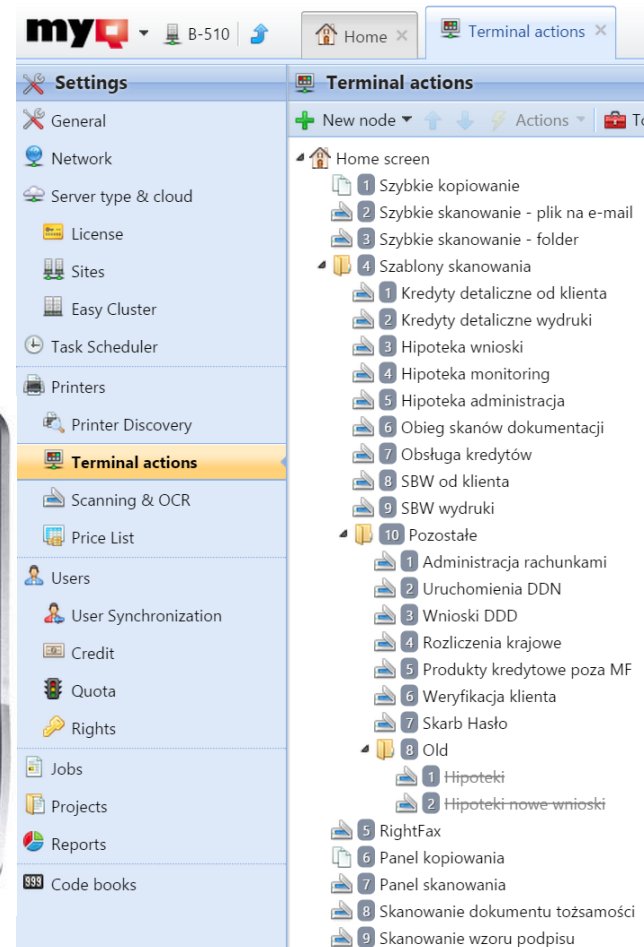

- Wygodne zarządzanie dokumentem

- **Zintegrowane rozwiązanie sprzętowo – software’owe**
- **Drukowanie z dowolnego miejsca z dowolnego urządzenia**
- **Dostęp do swoich wydruków na wszystkich urządzeniach**

Arcus COMFORT

Wybrane FUNKCJONALNOŚCI:

- Wydruk podążający

Arcus COMFORT

Wybrane FUNKCJONALNOŚCI:

- Wydruk mobilny i bezsterownikowy

Arcus COMFORT

Wybrane FUNKCJONALNOŚCI:

- Profile skanowania

Arcus COMFORT

Wybrane FUNKCJONALNOŚCI:

- Personalizacja panelu użytkownika

ZECCER – nowoczesne i samoobsługowe punkty druku w dowolnym miejscu

- ✓ **Dostępny 24h/7dni**
- ✓ **Druk z telefonu, komputera, dropbox, google drive, onedrive**
- ✓ **Bezpieczeństwo wydruku**
- ✓ **Obsługa wielu formatów plików**
- ✓ **Obsługa urządzeń i koszty eksploatacji po stronie operatora**
- ✓ **Mobilne doładowania konta użytkownika**
(Płatności mobilne – SMS, PRZELEWY, BLIK, Karty ITD.)
- ✓ **Kopiowanie / drukowanie / skanowanie...**

**Punkt druku
o powierzchni
do
0,5 m²**

ZEC CER – Nowoczesne i samoobsługowe punkty druku w dowolnym miejscu

Funkcjonalności

- **Centralny Serwer**
 - Praca w chmurze
 - Obsługa najpopularniejszych formatów: pdf, jpg, office
- **Druk prosto z Aplikacji Mobilnej**
 - IOS + Android
 - Panel WEB dla pozostałych platform
- **Wiele form płatności**
 - Karty płatnicze
 - Płatności Online
 - SMS
 - Blik