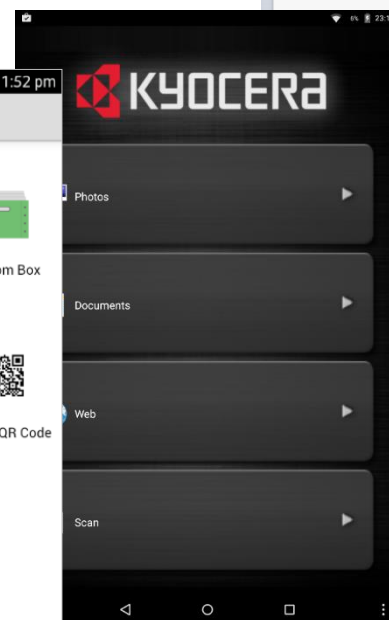

Arcus COMFORT

Wybrane FUNKCJONALNOŚCI:

- Wydruk podążający

Arcus COMFORT

Wybrane FUNKCJONALNOŚCI:

- Wydruk mobilny i bezsterownikowy

Arcus COMFORT

Wybrane FUNKCJONALNOŚCI:

- Profile skanowania

Arcus COMFORT

Wybrane FUNKCJONALNOŚCI:

- Personalizacja panelu użytkownika

ZECCER – nowoczesne i samoobsługowe punkty druku w dowolnym miejscu

- ✓ **Dostępny 24h/7dni**
- ✓ **Druk z telefonu, komputera, dropbox, google drive, onedrive**
- ✓ **Bezpieczeństwo wydruku**
- ✓ **Obsługa wielu formatów plików**
- ✓ **Obsługa urządzeń i koszty eksploatacji po stronie operatora**
- ✓ **Mobilne doładowania konta użytkownika**
(Płatności mobilne – SMS, PRZELEWY, BLIK, Karty ITD.)
- ✓ **Kopiowanie / drukowanie / skanowanie...**

**Punkt druku
o powierzchni
do
0,5 m²**

ZEC CER – Nowoczesne i samoobsługowe punkty druku w dowolnym miejscu

Funkcjonalności

- **Centralny Serwer**
 - Praca w chmurze
 - Obsługa najpopularniejszych formatów: pdf, jpg, office
- **Druk prosto z Aplikacji Mobilnej**
 - IOS + Android
 - Panel WEB dla pozostałych platform
- **Wiele form płatności**
 - Karty płatnicze
 - Płatności Online
 - SMS
 - Blik