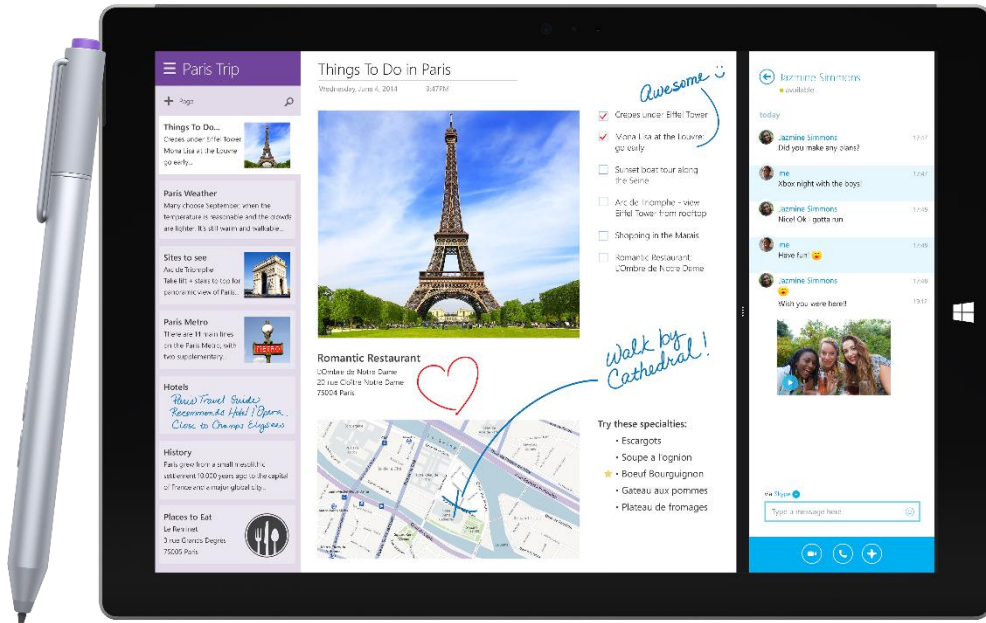

Satya Nadella – Microsoft CEO

pisanie

dotyk

głos

Nowoczesna edukacja

Urządzenia

Doświadczenia z użyciem dotyku, pióra, gestu

Aplikacje dostosowane do dotyku