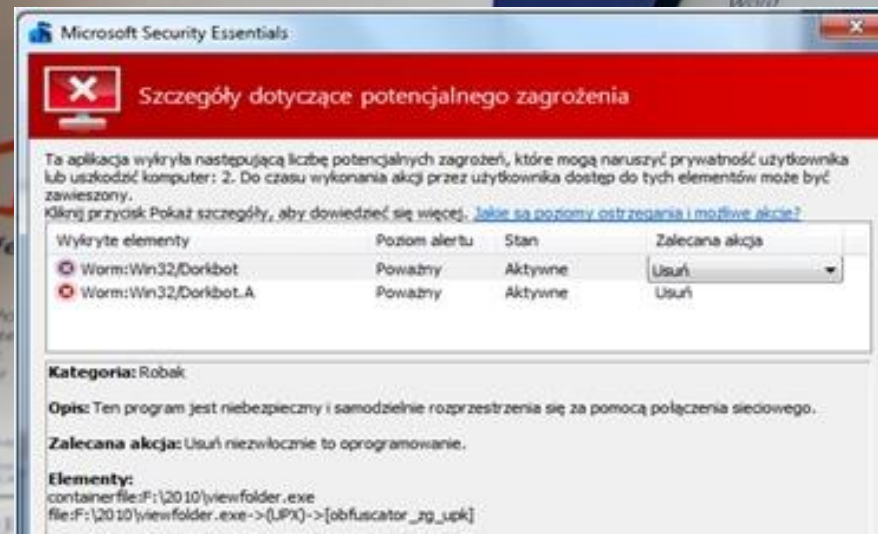

Zakupy testowe

Pozorna anonimowość zachęca nieuczciwą konkurencję do sprzedaży on-line.

Aukcje i sklepy internetowe oferują nieprawdopodobne „promocje” na produkty rzekomo „nowe”, „zafoliowane” lub „od partnera Microsoft”

Potwierdzone przypadki dostarczania złośliwego oprogramowania.