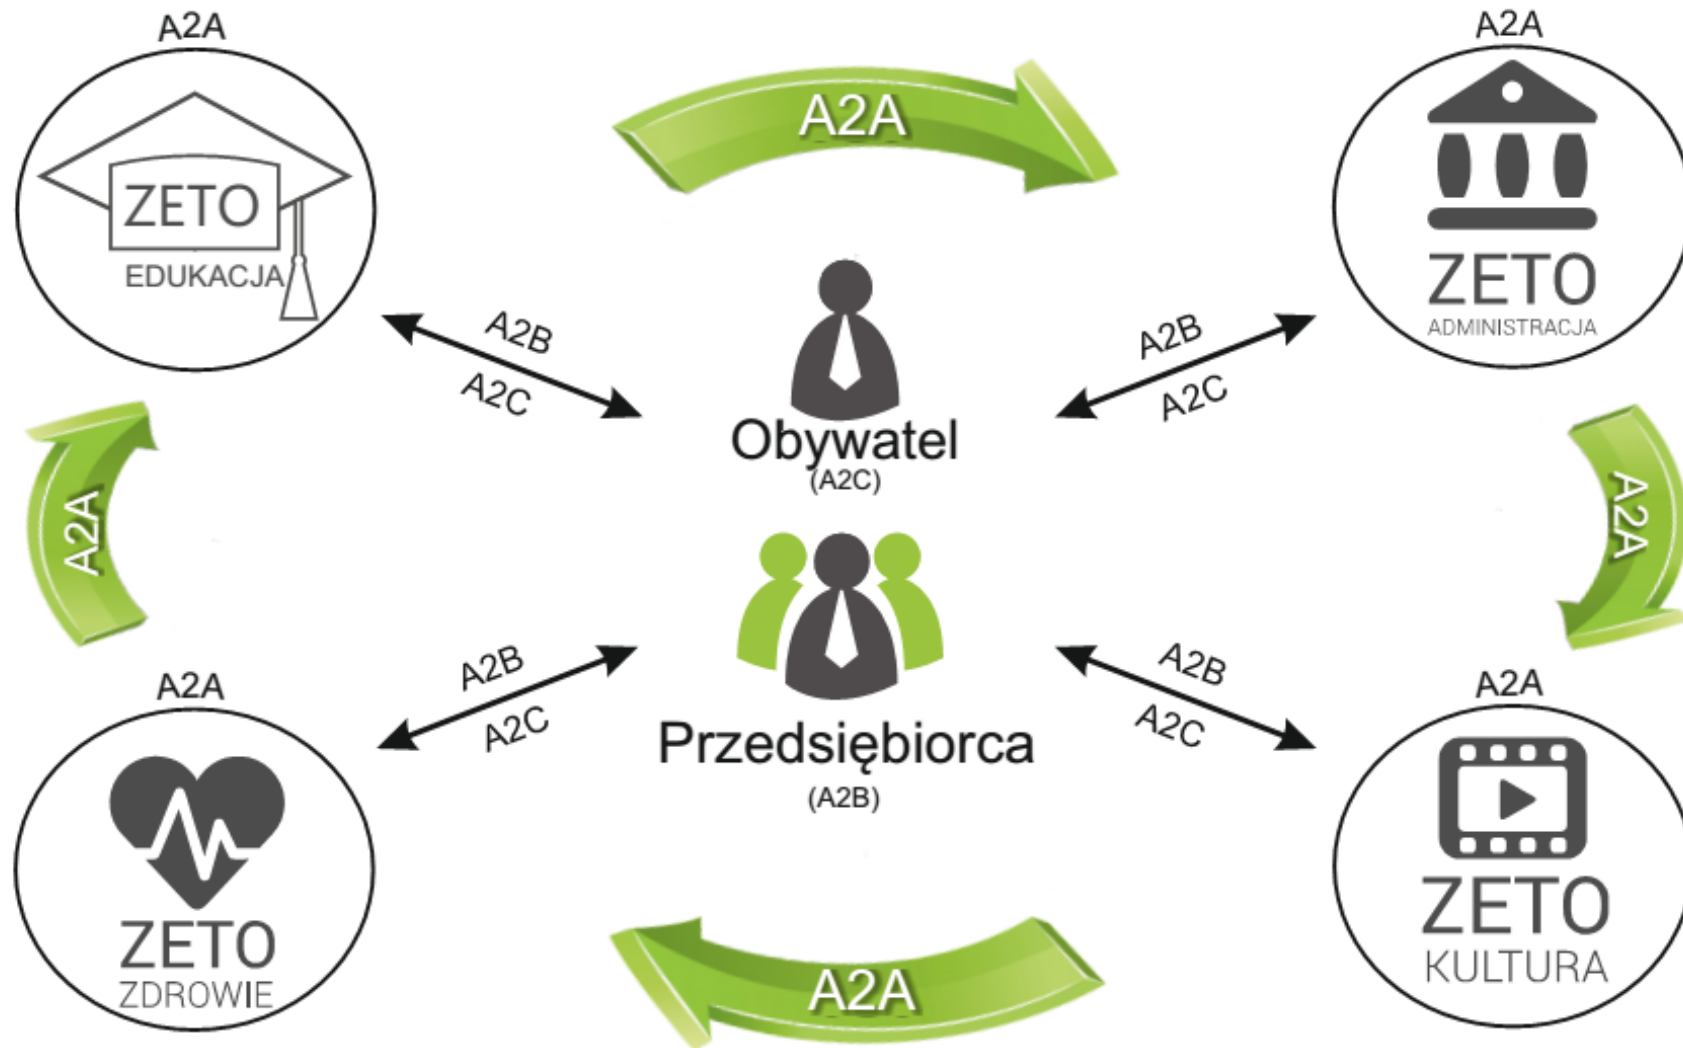

W swoim portfolio posiadamy własne marki takie jak:

- POSD (Podkarpacki Ośrodek Szkoleniowo Doradczy), zajmuje się doradztwem, szkoleniami oraz pozyskiwaniem funduszy europejskich – www.posd.pl
- ZETOHOSTING, profesjonalny hosting www – www.zetohosting.pl
- ZETO365, wynajem online oprogramowania dla biznesu – www.zeto365.pl
- SKLEP WIELOBRANŻOWY ONLINE – www.sklep.zetorzeshow.pl
- ZETOMEDIA, Internet – www.zetomedia.pl
- BACKUP ONLINE, tworzenie kopii zapasowych – www.backup.zetorzeshow.pl

PROJEKTY DOTYCZĄCE ADMINISTRACJI, W KTÓRYCH BRALIŚMY UDZIAŁ

- PSIM – Podkarpacki System Informacji Medycznej
- PSEAP – Podkarpacki System e-Administracji Publicznej
- DZIAŁANIE 8.3 POIG – Przeciwdziałanie wykluczeniu cyfrowemu w województwie podkarpackim - eInclusion
- E-ŚWIĘTOKRZYSKIE – Rozbudowa Infrastruktury Informatycznej JST